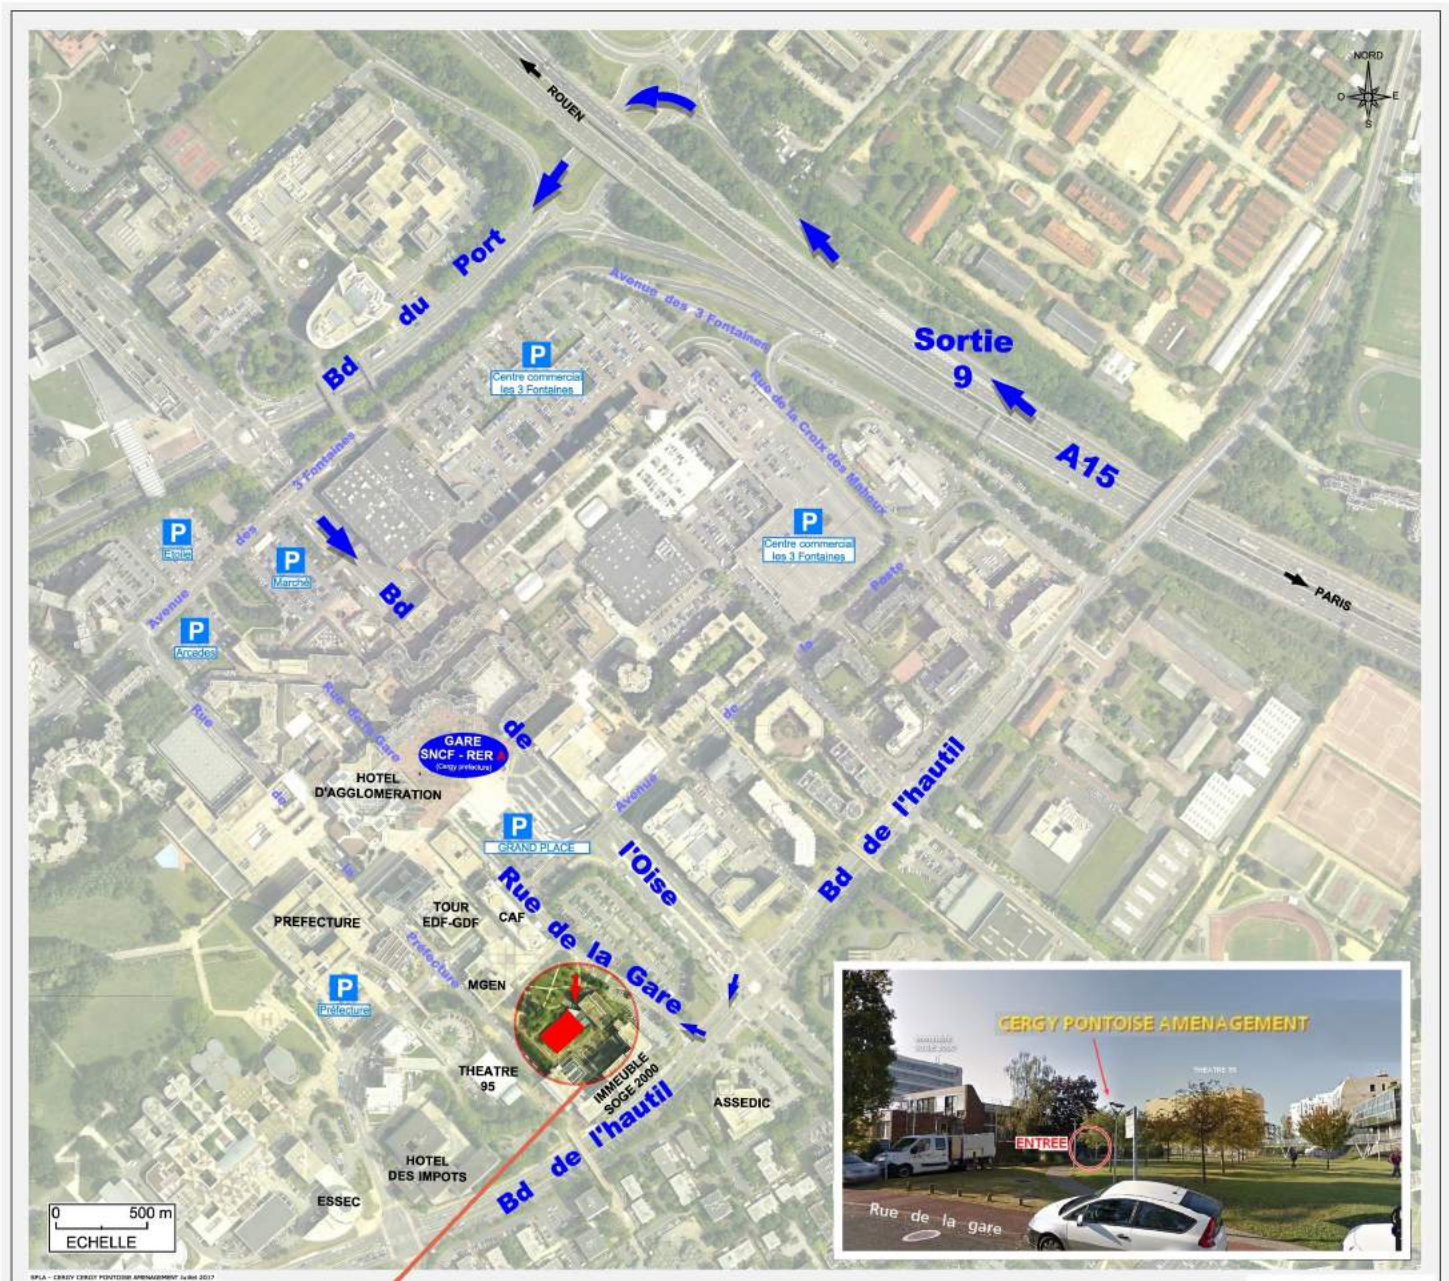

Accès voiture :

A15 – Sortie n°9

Prendre boulevard du Port

Tourner à gauche sur le rond point d'intersection avec le boulevard de l'Oise (angle de l'université Des Chênes)

Continuer sur le boulevard de l'Oise en direction d'Eragny sur Oise

Tourner à droite sur à l'intersection du boulevard de l'Hautil

Prendre la 1<sup>ère</sup> à droite rue de la Gare

Accès Transport :

RER A – Station Cergy-Préfecture

Immeuble le Verger  
Rue de la Gare